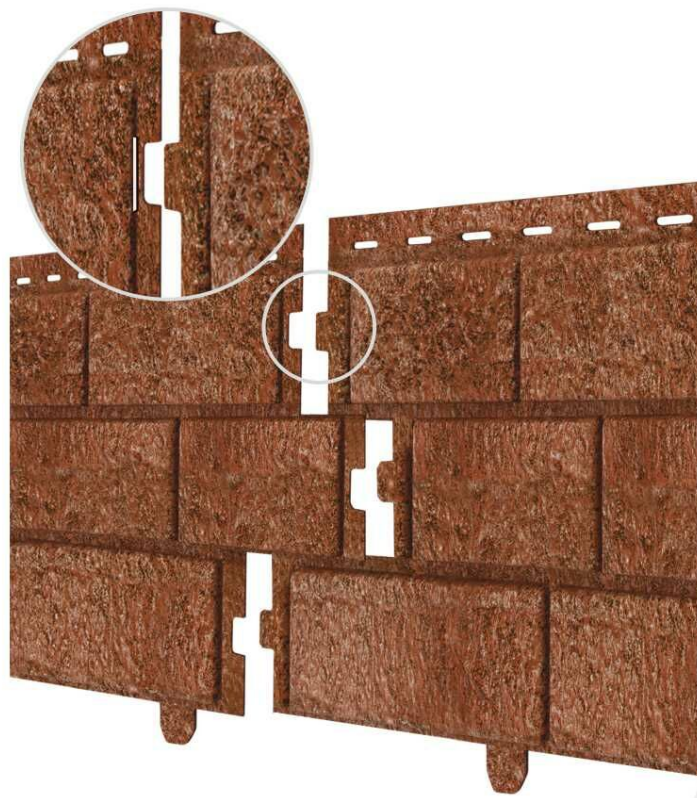

STONE HOUSE

ķieģelis dubultslēgsavienojums

Apšuvuma plātnes Stone-house ķieģelis dubultslēgsavienojums ir pārrāvums apdares materiālu tirgū, kompānijas U-PLAST jauns izstrādājums, kas imitē reālistisku ķieģeļu mūri bez savienotājplankām. Tās pienācīgi novērtēs saimnieki, kuriem māja ir ne tikvien cietoksnis, bet arī vieta, kur veidojas skaistums un mājīgums.

Šodien fasāžu apdare ar dabiskiem materiāliem ir liels greznums, ar sarežģītu izpildi, kas prasa lielu finanšu un laika patēriņu. Apšuvuma plātnes Stone-house Ķieģelis ir labs risinājums dažāda eksterjera veidošanai un atjaunošanai. Lai sargātu apšuvuma plātņu virsmu, tiek izmantots nekaitīgs un drošs akril-poliuretāna pārklājums, ar ko mājas fasāde būs saglabāta uz ilgiem gadiem.

Paneļa izmērs: 3025 x 230 mm

Aksesuāri

* Profili izgatavojas saidinga krāsās

Iekšējais leņķis

J-plāksne

Ārējais leņķis

Krāsas palete

Smilšu krāsas

Brūnā

Sarkana

Bēša

Grafīta

**STONE
HOUSE**
ķieģelis dubultslēgsavienojums